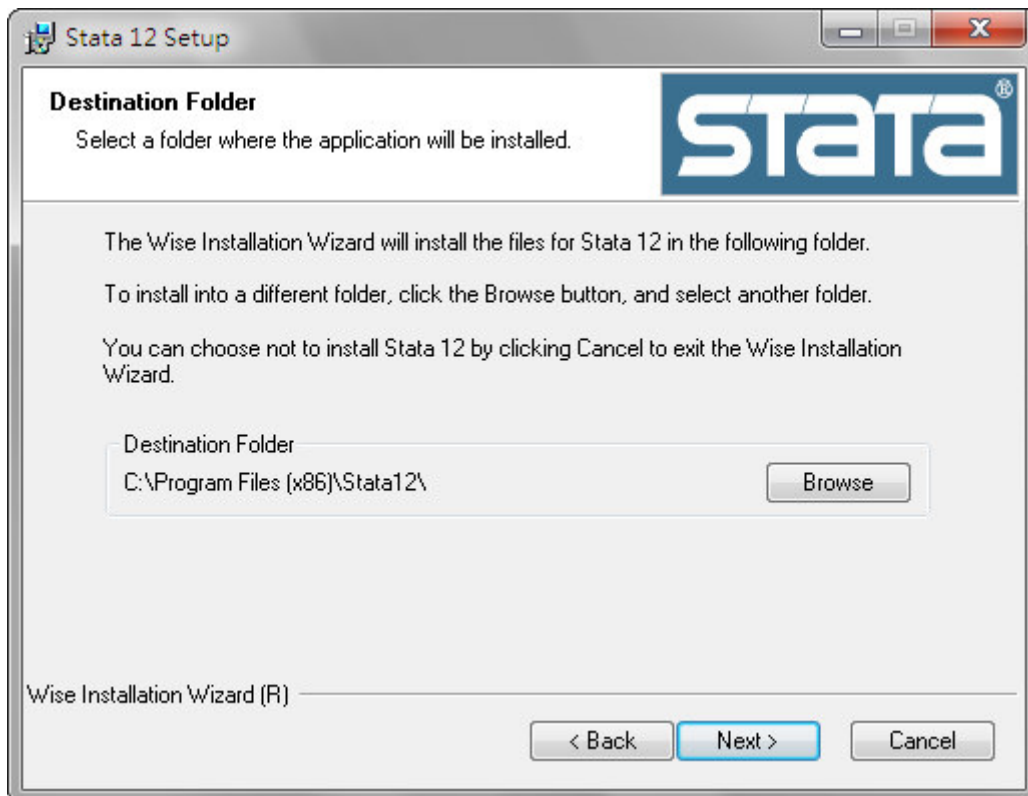

5、**選擇安裝資料夾**

昊青股份有限公司
SCIENTIFIC FORMOSA, INC.

<http://www.sciformosa.com.tw>

免付費服務專線 0800-099-900

台北(02)2505-0525

高雄(07) 229-8600