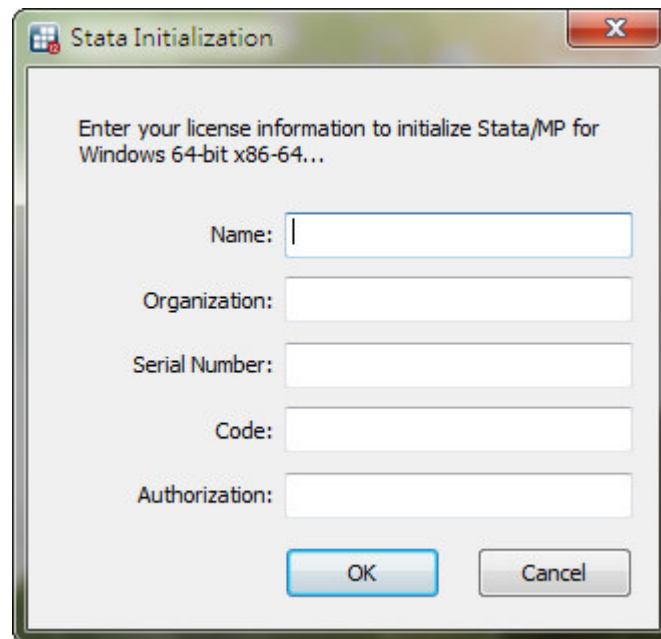

S F I

9、請自行設定 Name 與 Organization (請多於五個字元), Serial Number/Code /Authorization 請參考 License and Authorization key