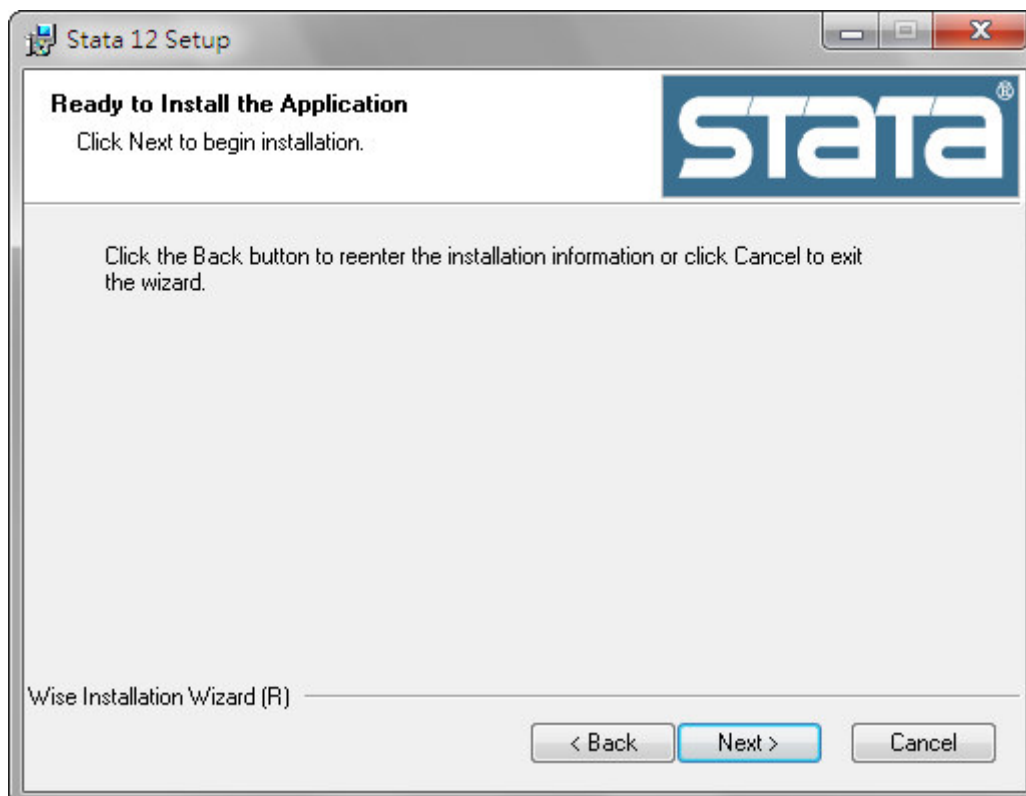

高雄(07) 229-8600

6、選取運算資料、圖形等檔案存取位置

7、點選『Next』開始安裝

S F I

8、安裝完成後可至開始功能表執行 Stata 進行 License 設定（可點選右鍵建立捷徑至桌面）

科學股份有限公司
SCIENTIFIC FORMOSA, INC.

<http://www.sciformosa.com.tw>

免付費服務專線 0800-099-900