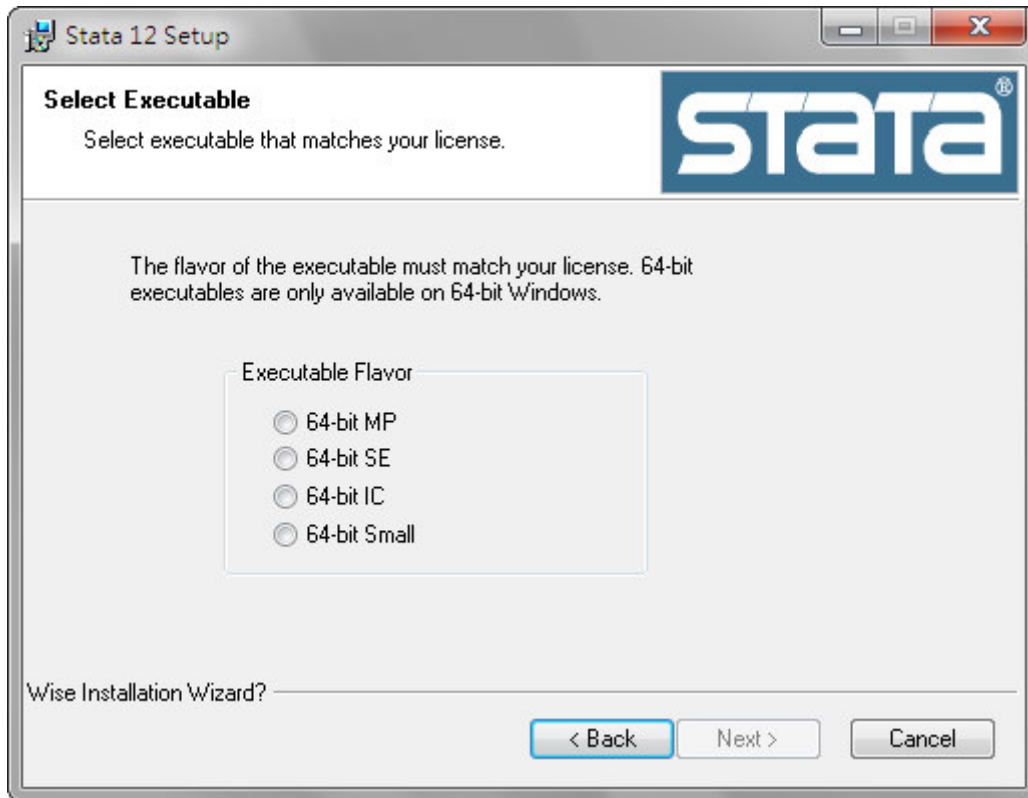

S F I

4、**選取安裝版本**（請參考 License and Authorization Key 中的 Licensed software）