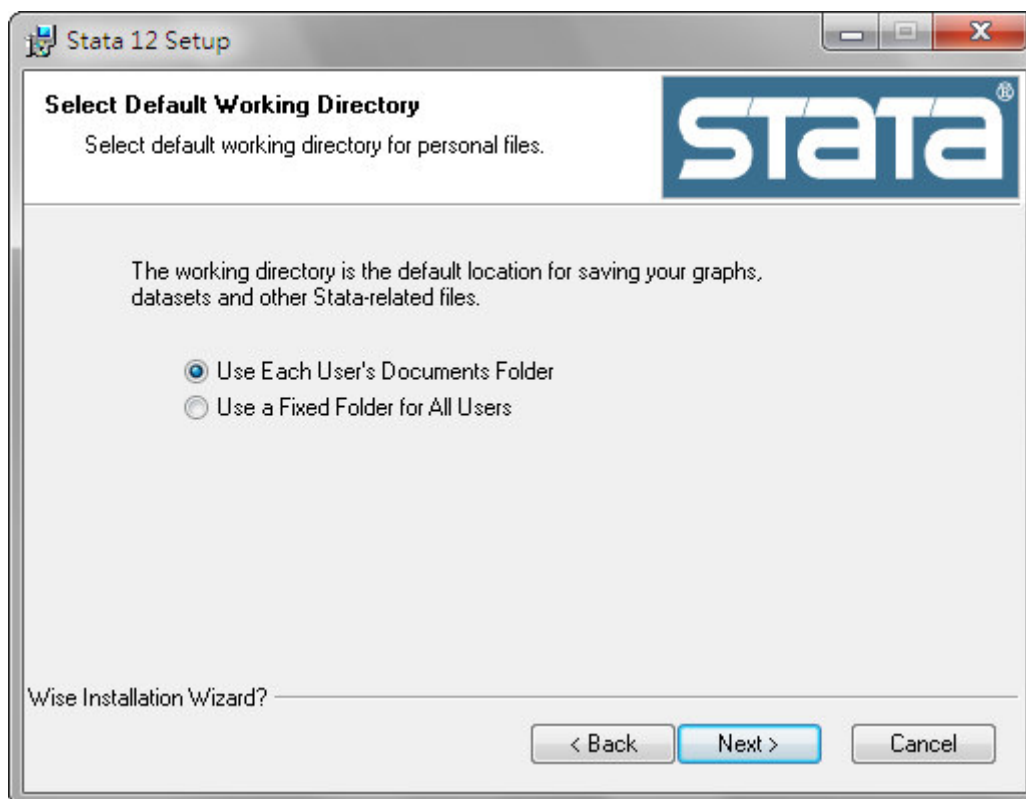

6、選取運算資料、圖形等檔案存取位置