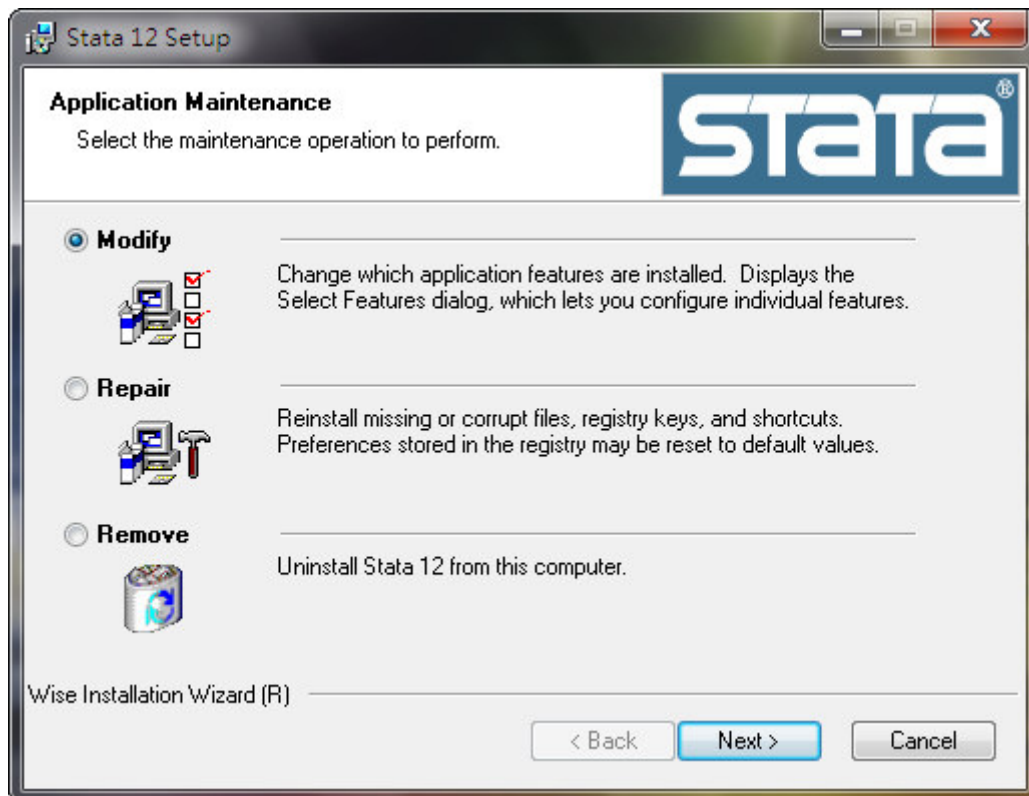

台北(02)2505-0525

高雄(07) 229-8600

S F I

9、請自行設定 Name 與 Organization (請多於五個字元), Serial Number/Code /Authorization 請參考 License and Authorization key

註：若第 4 步驟的版本選擇錯誤導致序號不符合，請再一次執行安裝 DVD，選擇『Modify』，重新選擇合適的版本

S F I