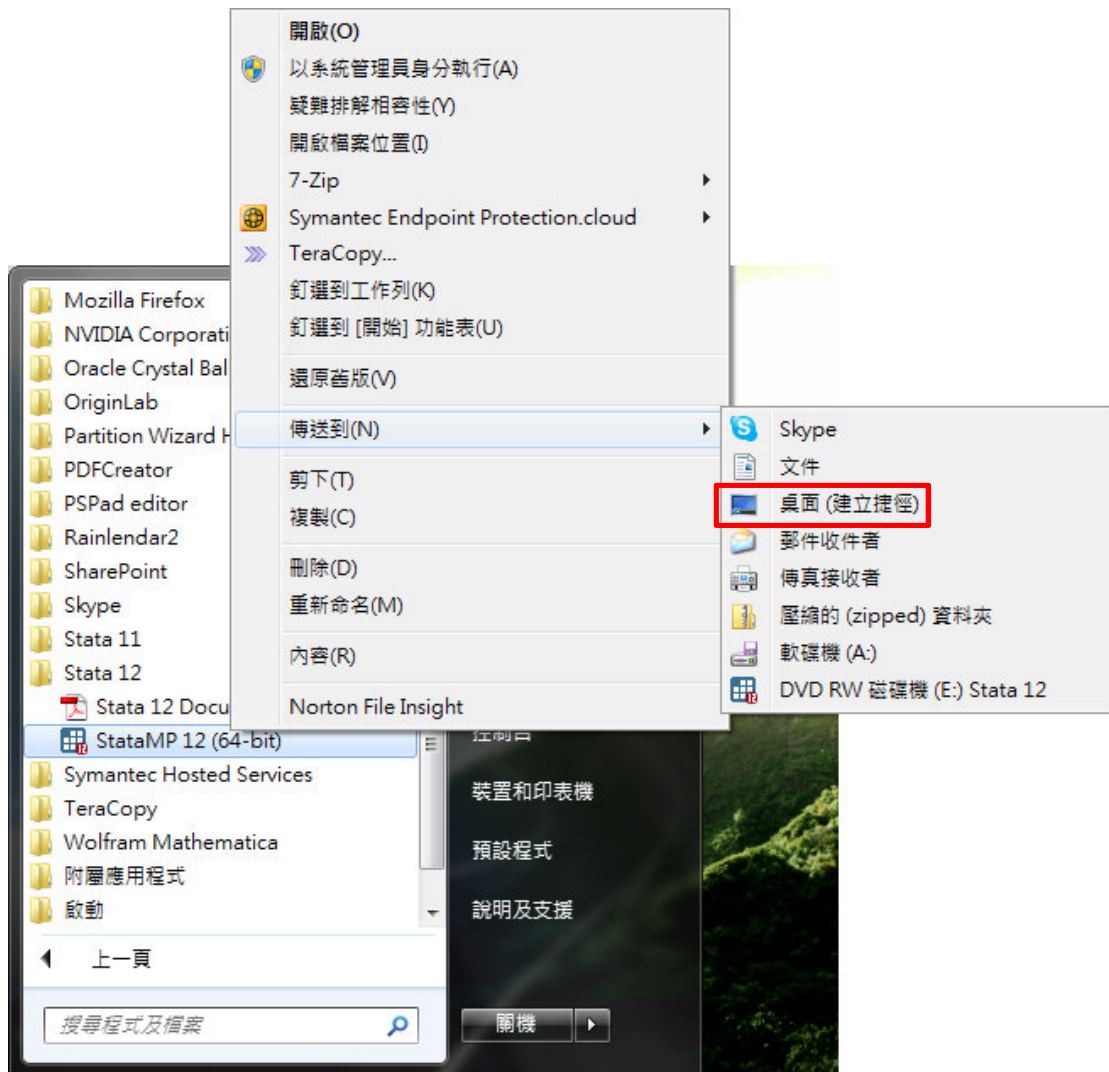

高雄(07) 229-8600

6、選取運算資料、圖形等檔案存取位置

7、點選『Next』開始安裝

S F I

8、安裝完成後可至開始功能表執行 Stata 進行 License 設定（可點選右鍵建立捷徑至桌面）

科學股份有限公司
SCIENTIFIC FORMOSA, INC.

<http://www.sciformosa.com.tw>

免付費服務專線 0800-099-900