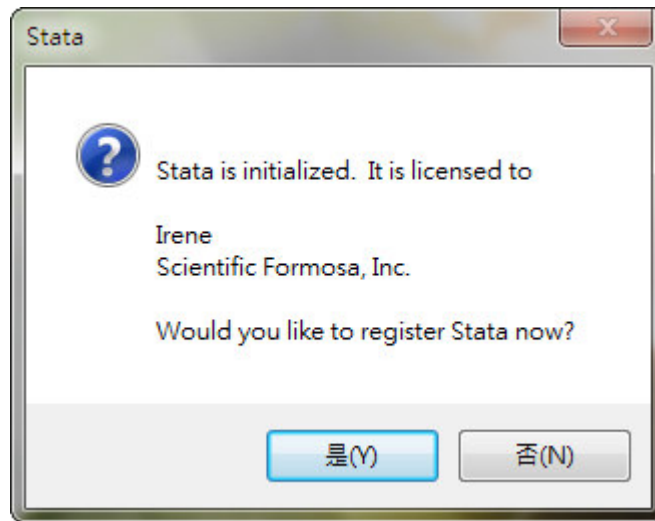

10、選擇『是(Y)』進行線上註冊或選取『否(N)』稍後註冊