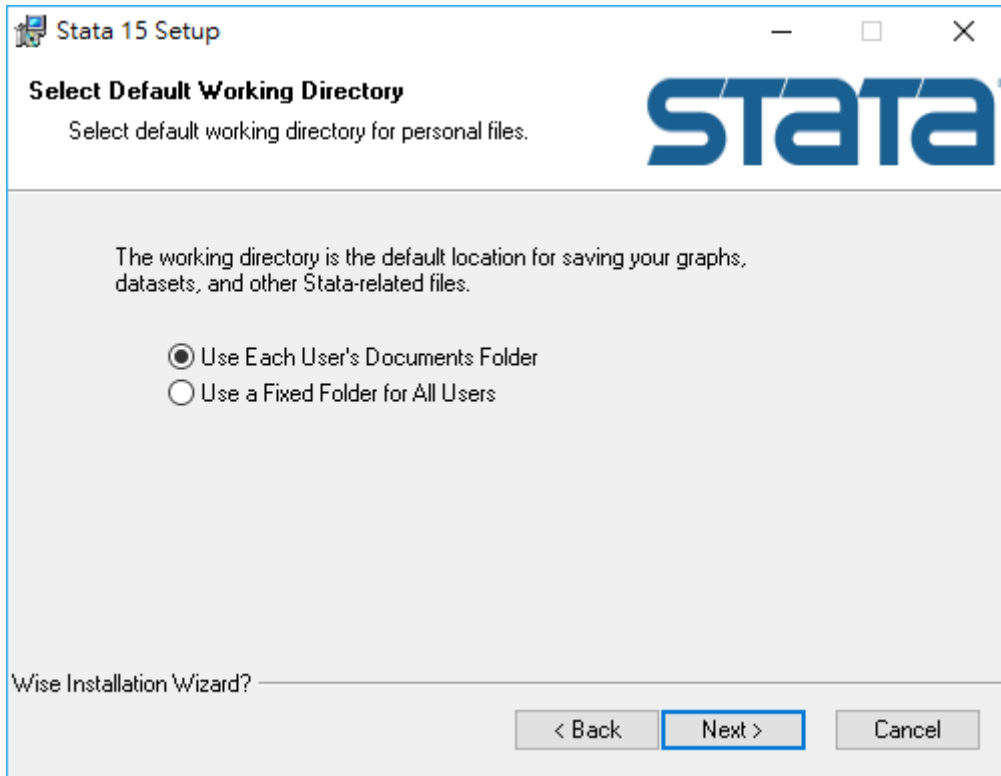

6、選取運算資料、圖形等檔案存取位置