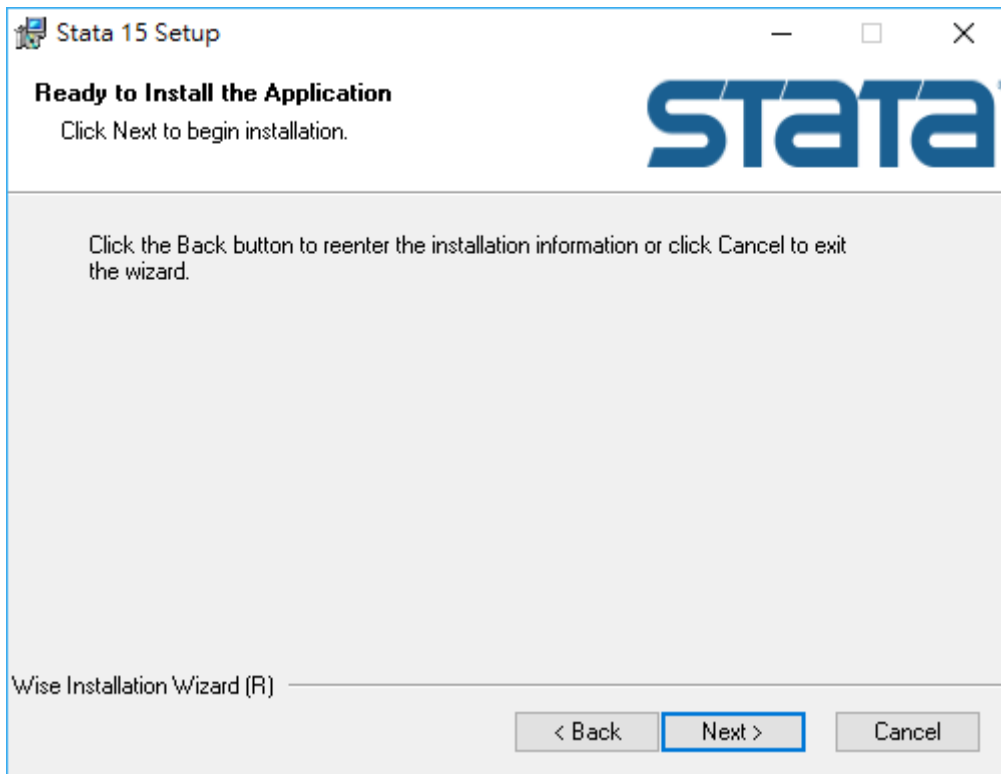

4、**選取安裝版本**（請參考序號授權文件中的 Licensed software）

5、**選擇安裝資料夾**

6、選取運算資料、圖形等檔案存取位置

7、點選『Next』開始安裝

S F I

8、執行 Stata 進行 License 設定。請自行設定 Name 與 Organization (請多於 5 個字元)，Serial Number/Code/Authorization 請參考序號授權文件

S F I