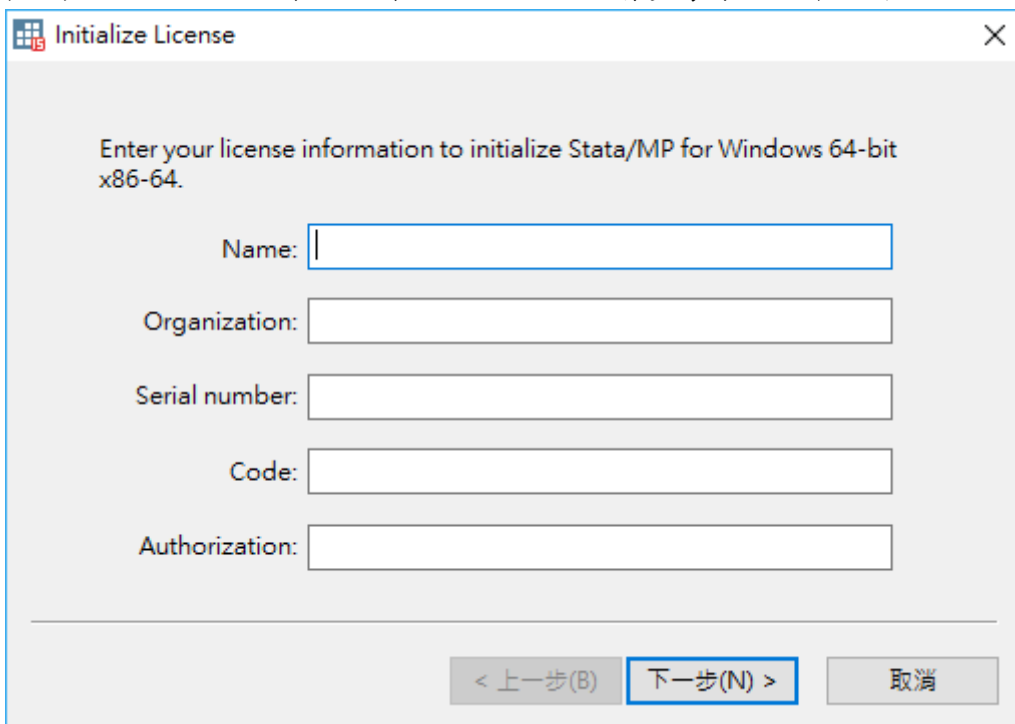

4、**選取安裝版本**（請參考序號授權文件中的 Licensed software）

5、**選擇安裝資料夾**

6、選取運算資料、圖形等檔案存取位置

7、點選『Next』開始安裝

S F I

8、執行 Stata 進行 License 設定。請自行設定 Name 與 Organization (請多於 5 個字元)，Serial Number/Code/Authorization 請參考序號授權文件

S F I