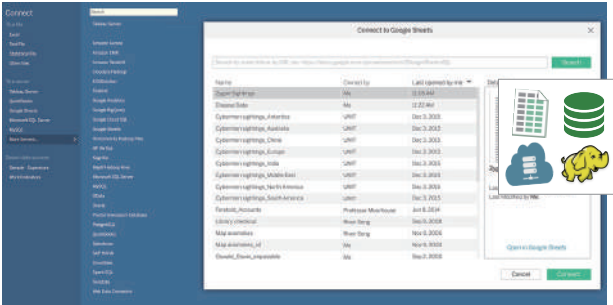

Tableau Desktop

- 連接多達 70 種左右不同的資料來源，且支援異質資料整合，包含 Amazon Redshift, Excel, Google Analytics, Google BigQuery, Hadoop, Oracle, SQL Server, SAP.....