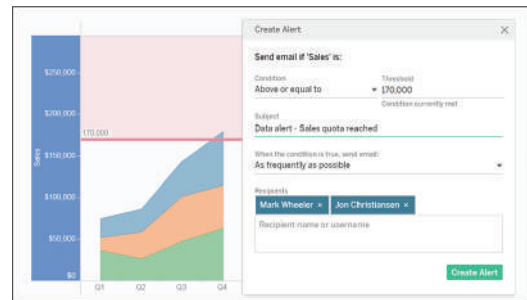

## 為什麼選擇 Tableau？

## Tableau 產品多元性

Tableau Desktop 提供 14 天免費試用

10.5 版本後只支援 64 位元作業系統

## Tableau Server

Server 可以在 Linux 系統中分享工作簿及資料。

設定 Data-Driven Alert 讓企業立即知道績效達標。

IT 部門能有效掌控使用者權限及操作軌跡。

使用者在任何裝置上可觀看互動式儀表板並留下訊息。

| Permissions          |  | View | Interact | Edit |
|----------------------|--|------|----------|------|
| All Users (122)      |  | ✓    | ✓        | ✓    |
| Managers (11)        |  | ✓    | ✓        | ✓    |
| Partners (19)        |  | ✓    | ✓        | ✓    |
| A.A. Hill (122)      |  | ✓    | ✓        | ✓    |
| Agatha Christie (11) |  | ✓    | ✓        | ✓    |
| Alan Moore (19)      |  | ✓    | ✓        | ✓    |