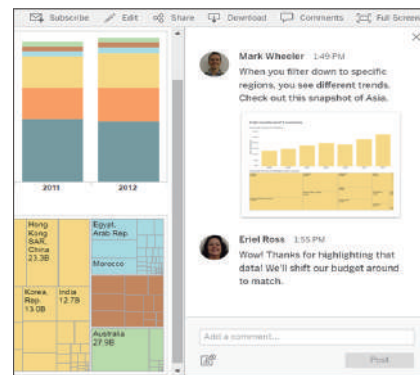

設定資料表認證機制，讓您更輕鬆的管理資料。

完整的報表管理、排程更新、訂閱、圖表嵌入功能。