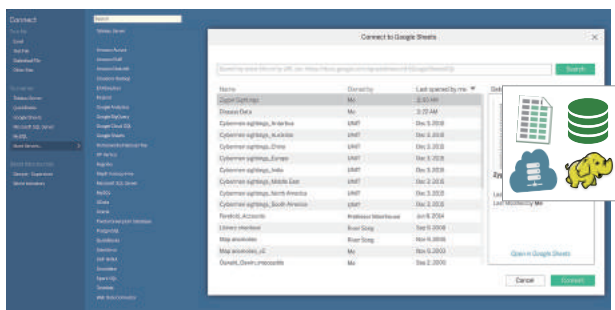

~ We Help People See and Understand Their Data ~

Tableau 來自美國西雅圖，全球超過六萬家客戶，是最新一代的資料視覺化工具

您的工作需要接觸資料嗎？您需要使用資料與任何人溝通嗎？

您想從龐大的資料表中找出關鍵的 Insight 嗎？

如果是，那麼您就是 Tableau 的最佳使用者！

為什麼選擇 Tableau？

Tableau 產品多元性

Tableau Desktop

- 連接多達 70 種左右不同的資料來源，且支援異質資料整合，包含 Amazon Redshift, Excel, Google Analytics, Google BigQuery, Hadoop, Oracle, SQL Server, SAP.....

- 全新的 In-memory Data Engine Technology, Hyper, 執行速度是以前版本的 3 到 5 倍！

- 互動式儀表板讓圖表之間可同時連動，透過互動探索問題或發現數據中關鍵的訊息。

- 使用滑鼠拖拉或點擊即可製做精美報表；Show Me 技術智慧推薦合適的圖表類型。

- 內建地圖功能，連結全球地圖資源，可支援到台灣各縣市、鄉鎮市區及郵遞區號。

Tableau Prep

- 在不影響原始資料的情況下，將處理完成的資料匯出為 Tableau 資料格式 (.hyper, .tde) 或 csv 檔。
- 任何資料前處理階段都能無縫接軌地匯入 Tableau Desktop 進行視圖編輯。
- 利用模糊聚類分析將重複處理步驟轉變成一鍵式操作。

- 方便直覺的資料前處理工具，以視覺化 workflow 方式串接每筆資料的準備流程，使用者可隨時編輯每個階段的資料前處理內容。

Tableau Server

- 上傳到 Server 的儀表板，可透過瀏覽器、手機、平板等多元裝置觀看。
- 使用者在任何裝置上可觀看互動式儀表板並留下訊息。
- IT 部門能有效掌控使用者權限及操作軌跡。

User / Group	Permissions	View	Interact	Edit
All Users (123)		✓	✓	✓
Managers (11)		✓	✓	✓
Partners (19)		✓	✓	✓
A.A. Hill (122)		✓	✓	✓
Agatha Christie (13)		✓	✓	✓
Alan Moore (15)		✓	✓	✓